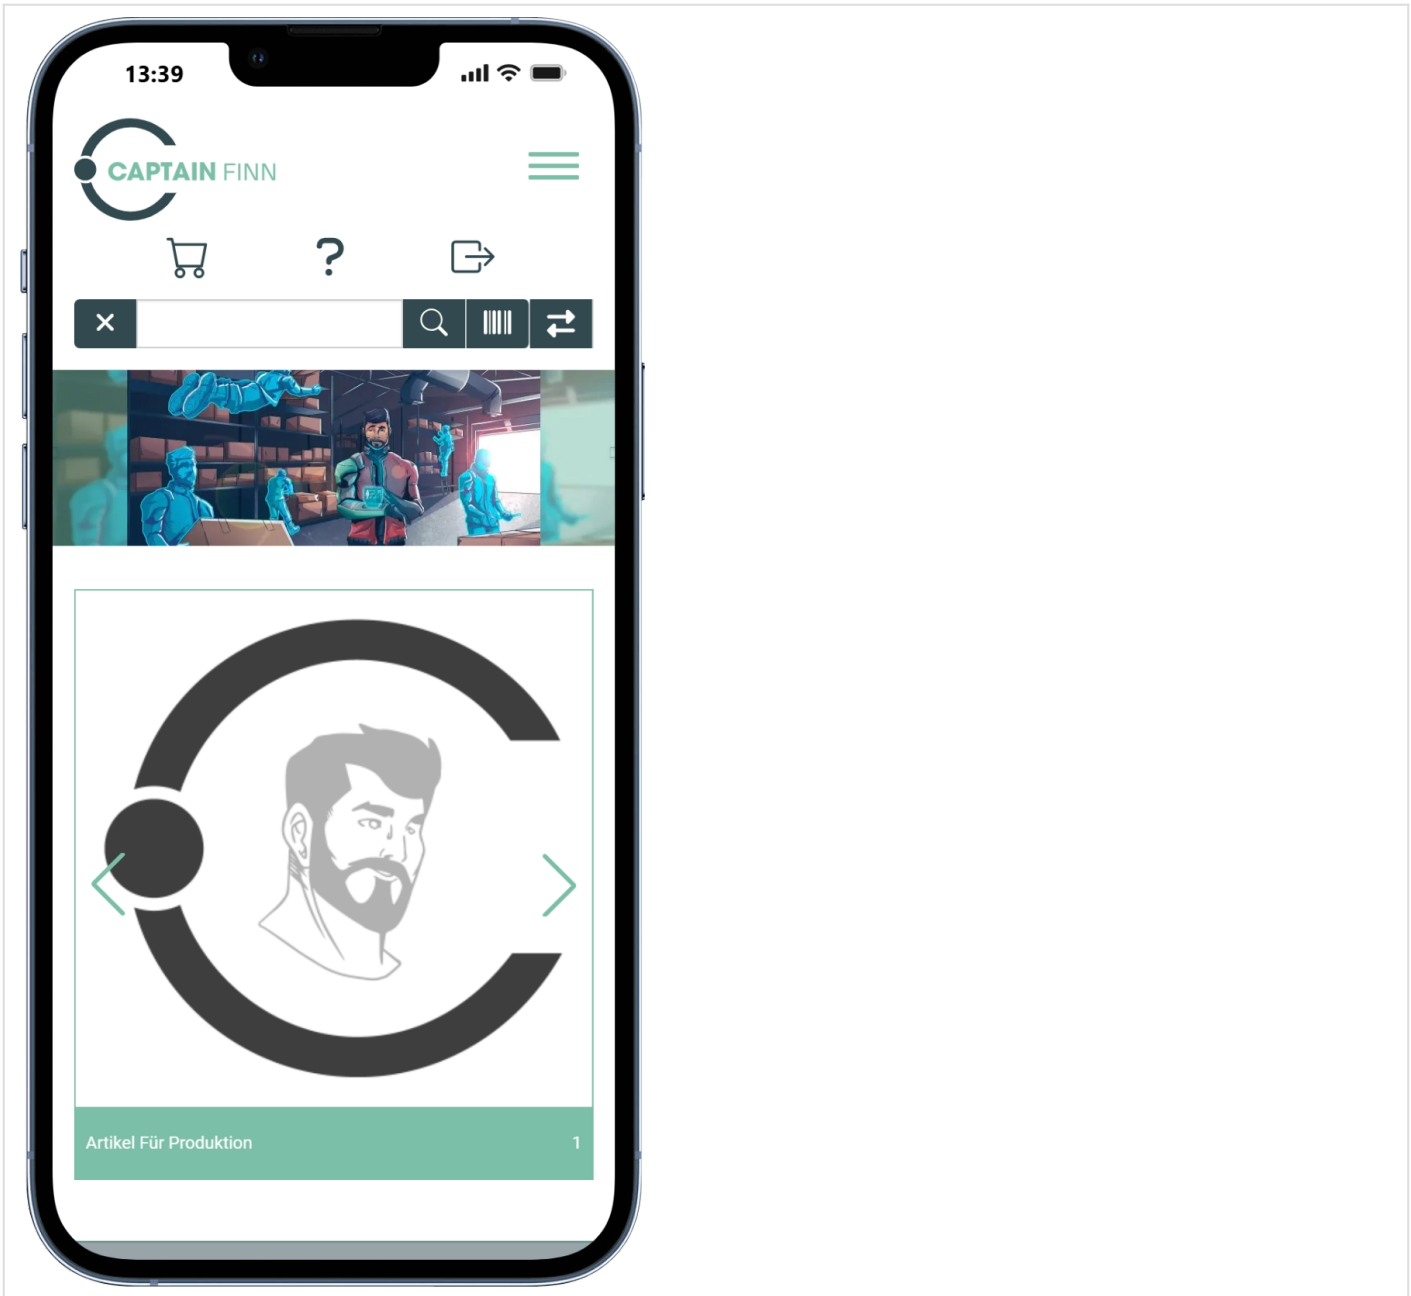

Web-APP Funktionalität (aktiv)

FINN.webshop B2B steht dem Benutzer die Möglichkeit zur Verfügung, den Shop als APP zu installieren.

“ Im Suchfeld steht ein Scan- Modul für den praktischen Scan von Barcodes und QR-Codes zur Verfügung.